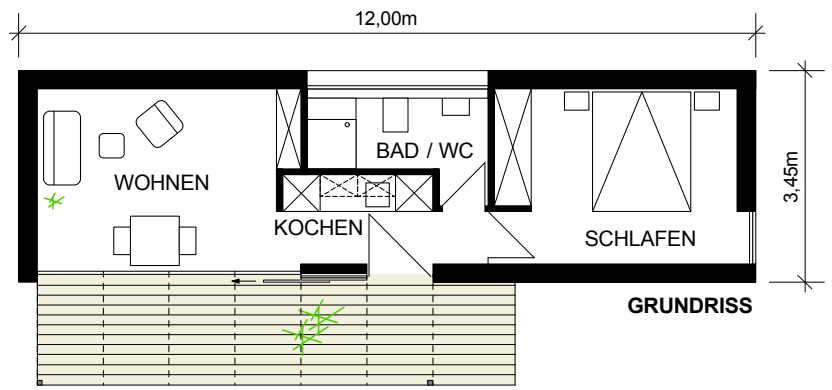

LIVING ist individuell.

Es ist nicht nur in Größe und Raumaufteilung, sondern auch im äußeren Erscheinungsbild ein Unikat. Sie wählen zwischen unterschiedlichen Fassadengestaltungen und Materialien.