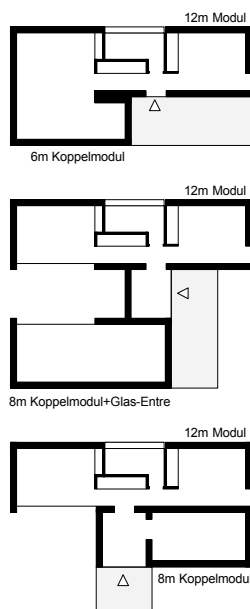

LIVING ist flexibel.

Viele verschiedene Kombinationen und Erweiterungen sind einfach und schnell umsetzbar.

Modell/Größe	Breite außen	Länge außen	Nutzfläche
Living 2460*	2,45 m	6,00 m	10,3m²
Living 3460	3,45 m	6,00 m	15,0m²
Living 4460	4,40 m	6,00 m	20,0m²
Living 2480*	2,45 m	8,00 m	14,1m²
Living 3480	3,45 m	8,00 m	18,5m²
Living 4480	4,40 m	8,00 m	25,0m²
Living 24100*	2,45 m	10,00 m	18,0m²
Living 34100	3,45 m	10,00 m	22,8m²
Living 44100	4,40 m	10,00 m	30,6m²
Living 24120*	2,45 m	12,00 m	22,0m²
Living 34120	3,45 m	12,00 m	28,5m²
Living 44120	4,40 m	12,00 m	38,2m²

* nur als Koppelmodul einsetzbar.